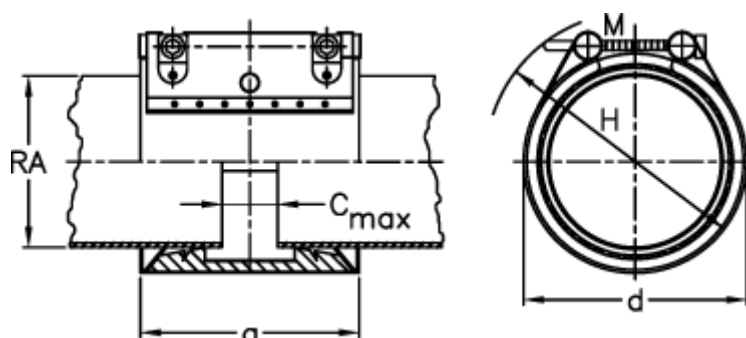

Varenummer: 025799300108
Beskrivelse: Norma Connect rørkobling
GRIP E W5 Ø=108,0 EPDM, 16 bar

Mål

a	= 98
C max med båndindlæg	= 25
d	= 130
H	= 150
M (Skrue)	= M10
Nominelt tryk (bar)	= 16
RA	= 108
RA min-RA max	= 106,9-109,1